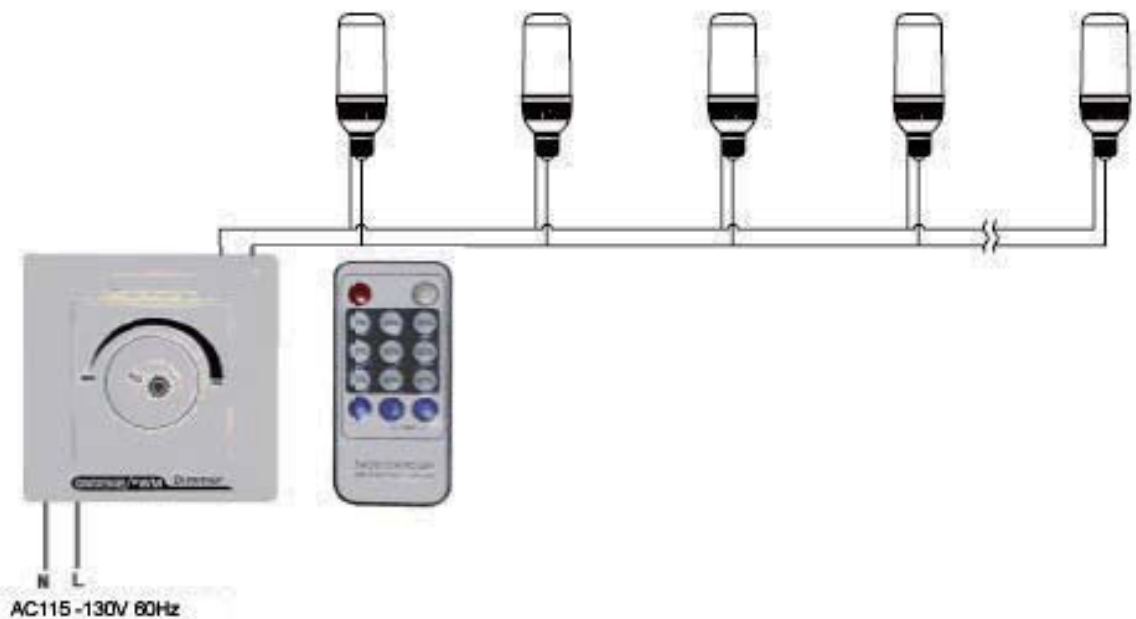

8. Technical data:

PARAMETER	LABEL	DATA	UNIT
Size	Ø x H	Ø58xH160	MM
Luminous Flux	Flux	880 MAX	Lm
Color Temperature	Tc	W: 2800-3200 (Warm White) P: 4000-4500(Pure White) C: 6000-7000 (Cool White)	K
Color Rendering Index	Ra	> 70	--
LED Source	--	SMD3014 (140X0.1W)	Pcs
Beam Angle	--	360	Deg(°)
Input Voltage	V	AC100-135V	V
Power	W	10(max)	W
Dimming Method	--	TRIAC	--
Base	--	E26/ E27	--
Working temperature	Top	-40 ~ +60	°C
Outer Housing Material	--	Aluminum +PC	--
Gross Weight	G.W.	200-220	G

9. Usage