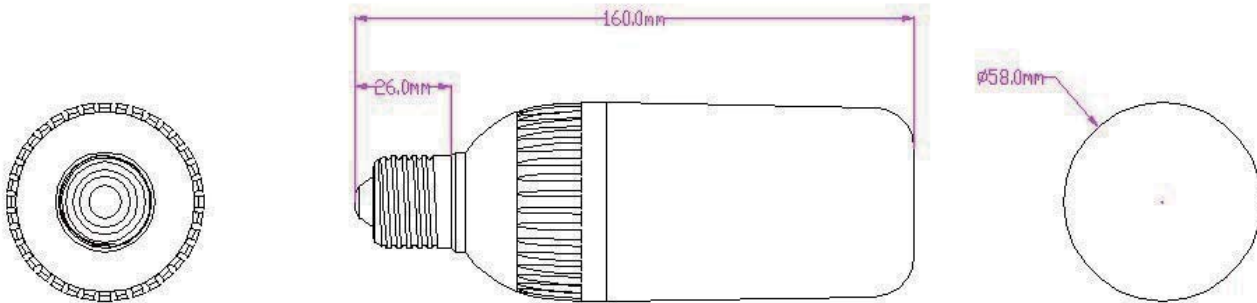

## 5. Dimension(Unit:mm,±0.5mm)

## 7. Driving(test) circuit:

**8. Technical data:**

PARAMETER	LABEL	DATA	UNIT
Size	Ø x H	Ø58xH160	MM
Luminous Flux	Flux	880 MAX	Lm
Color Temperature	Tc	W: 2800-3200 (Warm White) P: 4000-4500(Pure White) C: 6000-7000 (Cool White)	K
Color Rendering Index	Ra	> 70	--
LED Source	--	SMD3014 (140X0.1W)	Pcs
Beam Angle	--	360	Deg(°)
Input Voltage	V	AC100-135V	V
Power	W	10(max)	W
Dimming Method	--	TRIAC	--
Base	--	E26/ E27	--
Working temperature	Top	-40 ~ +60	°C
Outer Housing Material	--	Aluminum +PC	--
Gross Weight	G.W.	200-220	G